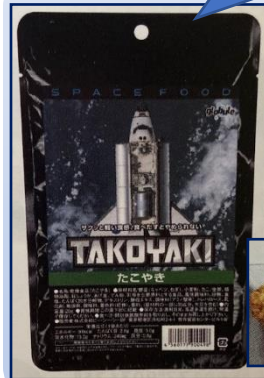

サイエンスミュージアムショップ 宇宙食販売商品一覧

人気 No.1

[商品]
宇宙のグミ
(ソーダ)
380円 (税込)

1.

人気 No.2

[商品]
バニラアイス
650円 (税込)

2.

人気 No.3

[商品]
たこやき
540円 (税込)

3.

[商品]
宇宙のグミ
(コーラ)
380円 (税込)

4.

[商品]
いちごアイス
650円 (税込)

5.

[商品]
チョコレートケーキ
650円 (税込)

6.