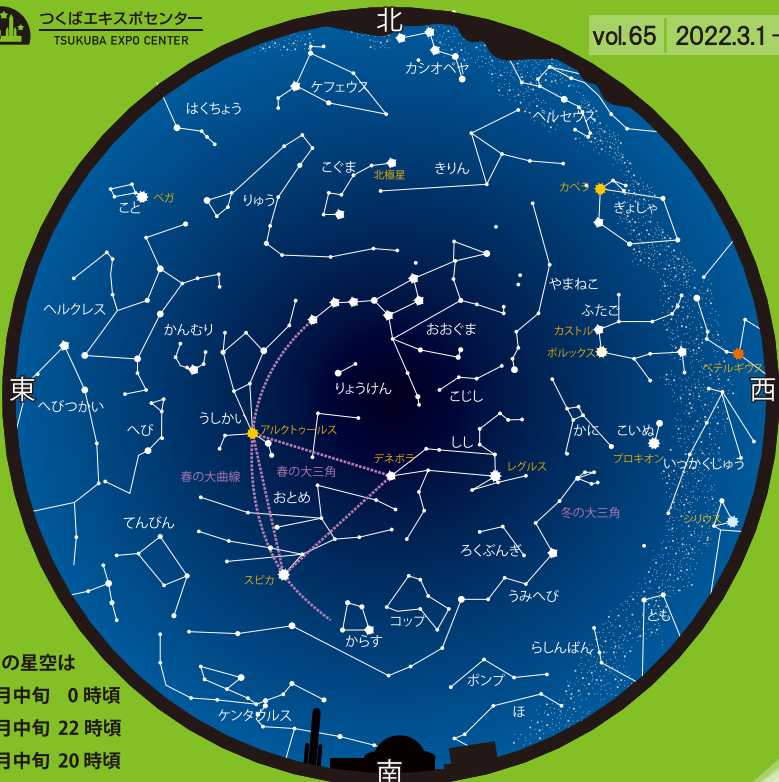

### 春の星空 spring starry sky

春の星座を探す出発点は、北の空高くに横たわる「ひしゃく」の形をした7つの星の並び、**北斗七星**です。この**北斗七星**は**おおぐま座**の腰からしっぽの部分にあたります。この「ひしゃく」の先の星をのばすと北極星につき当たります。一方、ひしゃくの柄の部分ののばすと、**うしかい座**の**アルクトゥールス**、**おとめ座**の**スピカ**を見つけることができます。この大きなカーブを**春の大曲線**といいます。さらに、**アルクトゥールス**、**スピカ**、そして、**しし座**の**デネボラ**をつないでできる三角形を**春の大三角**といいます。また、**しし座**の頭の部分、「？」を左右逆にしたような星の並びを**ししのおおがま**といいます。

★この星空は  
3月中旬 0時頃  
4月中旬 22時頃  
5月中旬 20時頃

## 上映スケジュール

※春休み期間(3月25日～4月5日)とGW期間(4月29日～5月5日)はスケジュールが変更となります。

各番組の詳しい上映内容や上映スケジュールは、HPをご覧ください。

平日	10:10	11:30	13:30	14:40	
	団体専用	星空解説番組	オリジナル番組	特別番組	
土日祝	10:10	11:30	13:30	14:40	15:50
	こども番組	星空解説番組	オリジナル番組	こども番組	特別番組

## 今年の春の天文ガイド

明方、東の空にいろいろな惑星を見るができます。3月には、金星・火星・土星が見え、4月になると木星も加わり、5月中旬まで4つの惑星が綺麗に並んでいる姿を見ることができます。5月上旬の朝方、みずがめ座η流星群が見ごろをむかえます。

3  
Mar

- 16日 明方、金星と火星が接近
- 28日 明方、月、金星、火星、土星が接近
- 29日 明方、金星と木星が接近

4  
Apr

- 5日 明方、火星と土星が大接近
- 23日 こと座流星群が極大
- 25日 明方、月と土星が接近
- 26日 明方、月と金星、月と木星が接近