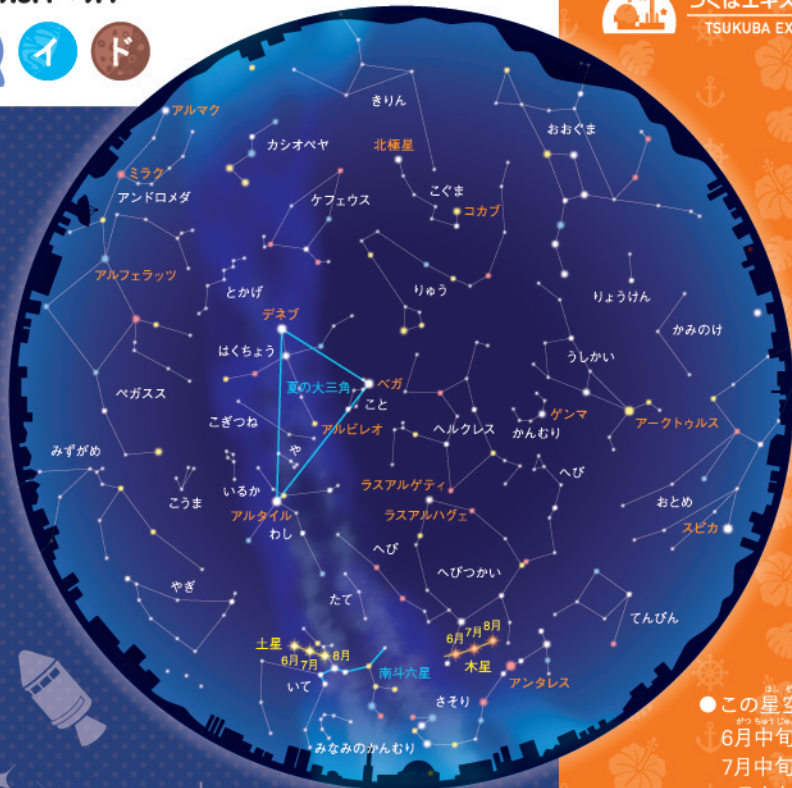

北

つくばエキスポセンター
TSUKUBA EXPO CENTER

summer starry sky

夏の星空

空高いところで、ひときわ明るく輝くのは**こと座**の**ベガ**です。日本では七夕の**織姫星**として知られています。**天の川**を挟んで南に**彦星**が見つかります。**わし座**の**アルタイル**です。2つの星と、少し北よりに輝く**はくちょう座**の**デネブ**を結ぶと**夏の大三角**ができます。どれも1等星です。天の川を下った南の空低いところには、**さそり座**の1等星**アンタレス**が赤く輝きます。今年の夏は、それよりも少し東の**へびつかい座**に**木星**、さらに東の**いて座**に**土星**が見えています。

東

西

南

- この星空は
6月中旬 0時頃
7月中旬 22時頃
8月中旬 20時頃

オリジナル番組

つくばエキスポセンターが企画した番組です。

宇宙の中のオウムガイ～自然にかくされたさまざまなカタチ～

2019.6.1～6.23

小さなお子様でも楽しめるご家族向けの番組です。

名探偵コナン 星影の魔術師

2019.6.1-9.1

子ども向け 約40分(星空解説約10分含む)

©青山剛昌 / 小学館・読売テレビ・TMS 1996

宝石で出来た太陽系儀「輝きの天球」を巡って、満天の星空の下で繰り広げられる怪盗キッドとコナンの対決。どうぞ期待!

日本国

プラネタリウムちびまる子ちゃん

夏の天文現象

木星と土星が見ごろを迎える。望遠鏡を使うと、木星は表面の縞模様を、土星は大きな環を観察することができる。

11日 木星が衝。21時頃には南東の低空で明るく見える。

22日 夏至

24日 水星が東方最大離角。夕方西の空で火星と並んで輝く。

10日 土星が衝。21時頃には南東の低空で明るく見える。

7日 伝統的七夕

12日 月と土星が大接近して見える。