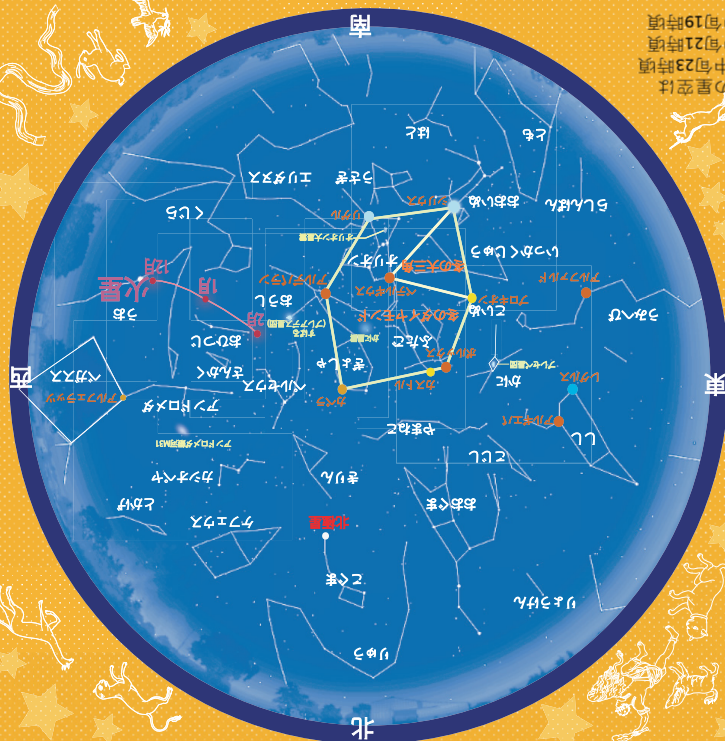

★この星空は
12月中旬23時頃
1月中旬21時頃
2月中旬19時頃

Vol.60 | 2020.11.28 → 2021.2.28

つくばエキスポセンター
TSUKUBA EXPO CENTER

明るい星が多い冬の星空で、分かりやすい星の並びが
オリオン座です。狩人オリオンの腰の部分にあたる
三ツ星を4つの明るい星が囲みます。左上の赤い星
はベテルギウス、右下の青い星はリグルといい、どちら
も1等星です。オリオン座のベテルギウスとおおい
ぬ座のシリウス、こいぬ座のプロキオンを繋いででき
た大きな三角形を冬の**大三角**といいます。冬の**大三角**
のさらに西側には、2020年10月6日に最接近した
火星が、赤く輝いて見えています。

冬の星空 - Winter Starry Sky -

プラネタリウムガイド

上映スケジュール

□団体専用 ■星空解説番組 ●オリジナル番組 ●リバイバル番組 こども番組 (●クレヨンしんちゃん/▲名探偵コナン)
特別番組 (●HAYABUSA-BACK TO THE EARTH / ★ HAYABUSA 2 - RETURN TO THE UNIVERSE- / ●HAYABUSA 2 - REBORN -)

期間	曜日	開演時間					
11/28→12/28	平日	□ 10:10	■ 12:00	● 14:00	● 16:00		
	土・日	■ 10:10	■ 12:00	● 14:00	● 15:30	● 16:50	★ 16:50
1/4,6,8,10		■ 10:10	■ 11:30	● 13:00	● 14:10	● 15:30	★ 15:30
		■ 10:10	■ 11:30	● 13:00	● 14:10	● 15:30	
1/16→1/31	平日	□ 10:10	■ 11:30	● 13:00	● 14:10	● 15:30	
	土・日・祝	■ 10:10	■ 11:30	● 13:00	● 14:10	● 15:30	★ 15:30
2/1→2/28	平日	□ 10:10	■ 11:30	● 13:00	● 14:10	● 15:30	
	土・日・祝	■ 10:10	■ 11:30	● 13:00	● 14:10	● 15:30	★ 15:30

12 14日 ふたご座流星群が極大
21日 冬至/土星と木星が最接近

1 4日 しぶんぎ座流星群が極大

天体観望会

つくばから見える星座や天体をプラネタリウムで鑑賞後屋外で
望遠鏡を使った星空観望を行います。

●奇数月と8月、第3土曜日に実施、雨天時には星座卓見盤などの工作となります。

1月16日(土) テーマ「すばる」

参加費 500円 場所 プラネタリウムホール他

参加方法 事前申込(1か月前からHPにて受付)