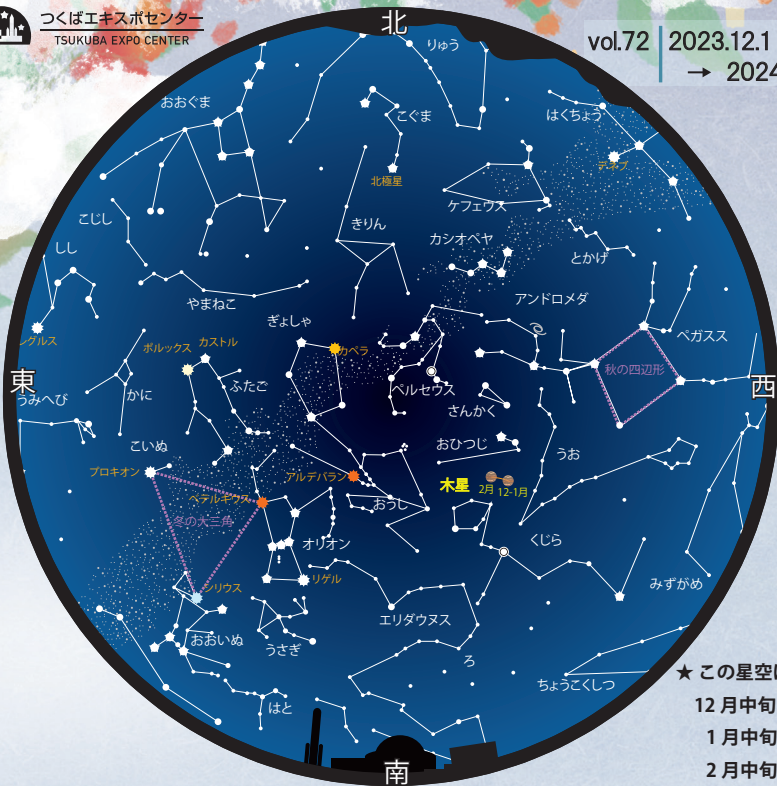

プラネタリウムガイド

Planetarium Guide

冬の星空 winter starry sky

冬の夜空には明るい星が多く、見ごたえのある星座が数多くあります。特に、4つの明るい星に囲まれた横並びの**三つ星**が特徴的な**オリオン座**。三つ星の北東に輝く赤い星が**ベテルギウス**、南西に輝く青白い星が**リゲル**です。さらに、**オリオン座**の南東に輝く明るい星が**おおひぬ座**の**シリウス**。夜空で一番明るい恒星です。この**シリウス**と**ベテルギウス**、さらに東の**こいぬ座**の**プロキオン**をつないでできる三角形が**冬の大きな三角**です。また、今年は太陽系の惑星、**木星**が見ごろを迎えています。南の空、**おひつじ座**近くに明るく輝く姿を見ることができます。

★この星空は
12月中旬 22時頃
1月中旬 20時頃
2月中旬 18時頃

上映スケジュール

各番組の詳しい上映内容は、ホームページをご覧ください。

| 平日 | 10:20 | 11:30 | 13:30 | 14:40 | | |
|-----------------------------|-------|--------|---------|--------|---------|--|
| | 団体専用 | 星空解説番組 | オリジナル番組 | 特別番組 | | |
| 土日祝 | 10:20 | 11:30 | 13:30 | 14:40 | 15:50 | |
| | 子ども番組 | 星空解説番組 | 子ども番組 | 星空解説番組 | 特別番組 | |
| 冬休み 12月23日 ～2024年1月8日 | 10:20 | 11:30 | 13:30 | 14:40 | 15:50* | |
| | 子ども番組 | 星空解説番組 | 子ども番組 | 星空解説番組 | オリジナル番組 | |

HPはこちら!

今年の冬の天文ガイド

南の空に木星を見ることができます。明方には、東の空に金星が現れ、2月になると金星の近くに火星も現れます。また、12月15日にふたご座流星群が、1月4日にしぶんぎ座流星群が極大を迎えます。しぶんぎ座流星群は、月があり条件はよくありませんが、ふたご座流星群は、月もなく早朝見ごろを迎えるので、14日の夜中から15日の夜明けにまでの観測がおすすめです。

12 Dec
4日 水星が東方最大離隔
15日 ふたご座流星群が極大
18日 月が土星に接近
22日 月が木星に接近

こども番組

小さなお子様でも楽しめるご家族向けの番組です。こども向け 約40分 (星空解説約10分含む)

ちびまる子ちゃん

南十字星に魅せられて

土日祝、12/23 から 2024/1/8 まで 10:20 より上映

© さくらプロダクション / 日本アニメーション

オーストラリアから来た少年ジムと出会うまる子。星好きのジムから南十字星について教えてもらう。知れば知るほどあこがれは強くなるが、日本からは見えないことを知り落ち込む。そして別れの日...