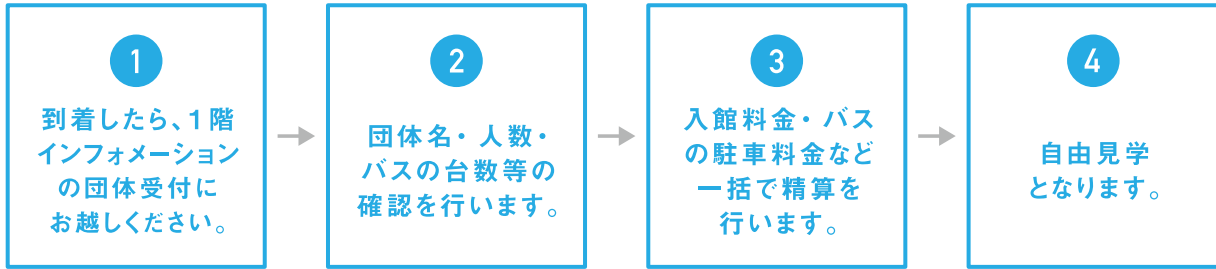

ご来館日(到着後)の手続きについて

交通アクセス

高さ50mのH-IIロケット模型が目印！

【つくばエクスプレスをご利用の方】

〈つくば駅〉下車、A2出口より徒歩約5分(秋葉原⇄つくば間快速で最短45分)

【JRをご利用の方】

〈ひたち野うしく駅〉〈荒川沖駅〉〈土浦駅〉下車、関東鉄道バス「筑波大学中央行き」にて『つくばセンター』下車。
つくばセンターバスターミナルより徒歩約5分。

【車をご利用の方】

●常磐高速自動車道(桜土浦IC)経由、約15分(約8km)

①常磐高速自動車道(桜土浦IC)で下車(学園方面へ) ②歩道橋のある大角豆交差点を右折 ③しばらく道なりに進み、妻木の信号を左折 ④1つ目の信号を左折 ⑤1つ目の信号を右折

※左側に『つくばエキスポセンター駐車場』の看板あり

●圏央道(つくば中央IC)経由、約10分(約6km)

【高速バスをご利用の方】

JR東京駅八重洲南口より「つくばセンター」行き、〈つくばセンター〉下車、つくばセンターバスターミナルより徒歩約5分。