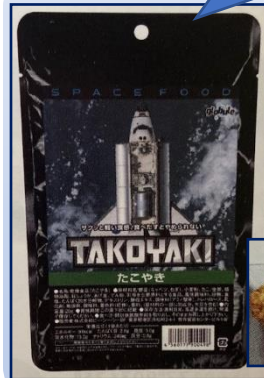

# サイエンスミュージアムショップ 宇宙食販売商品一覧

人気 No.1

[商品]  
宇宙のグミ  
(ソーダ)  
380円 (税込)

1.

人気 No.2

[商品]  
バニラアイス  
650円 (税込)

2.

人気 No.3

[商品]  
たこやき  
540円 (税込)

3.

[商品]  
宇宙のグミ  
(コーラ)  
380円 (税込)

4.

[商品]  
いちごアイス  
650円 (税込)

5.

[商品]  
チョコレートケーキ  
650円 (税込)

6.